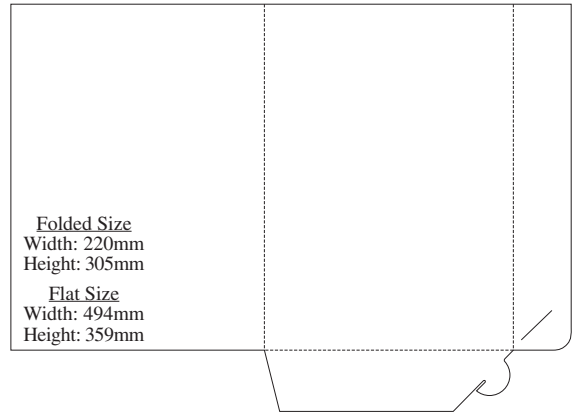

## 20H

**Folded Size**  
Width: 212mm  
Height: 338mm

**Flat Size**  
Width: 551mm  
Height: 432mm

## 21K

**Folded Size**  
Width: 215mm  
Height: 318mm

**Flat Size**  
Width: 588mm  
Height: 387mm

## 22A

**Folded Size**  
Width: 220mm  
Height: 301mm

**Flat Size**  
Width: 451mm  
Height: 367mm

**22B**

**22C**

**22E**

**22K**

**23B**

# 24H

**Folded Size**  
 Width: 224.5mm  
 Height: 310.5mm

**Flat Size**  
 Width: 510mm  
 Height: 430mm

**24I****24J****24L****25C****25D****28A**