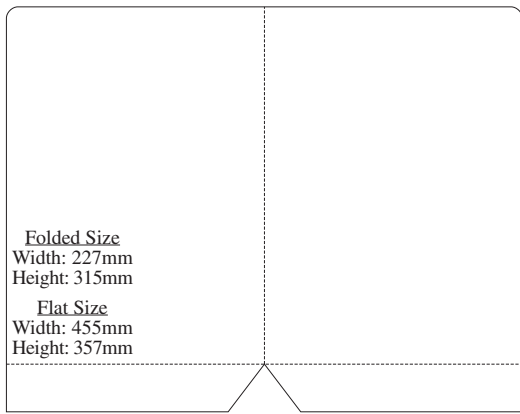

## 20H

**Folded Size**  
Width: 212mm  
Height: 338mm

**Flat Size**  
Width: 551mm  
Height: 432mm

## 21K

**Folded Size**  
Width: 215mm  
Height: 318mm

**Flat Size**  
Width: 588mm  
Height: 387mm

## 22A

**Folded Size**  
Width: 220mm  
Height: 301mm

**Flat Size**  
Width: 451mm  
Height: 367mm

**22B**

**22C**

**22E**

**22K**

**23B**

# 23E

**FOLDED SIZE**  
 Width: 221mm  
 Height: 310mm (max height)

**FLAT SIZE**  
 Width: 456mm  
 Height: 414mm