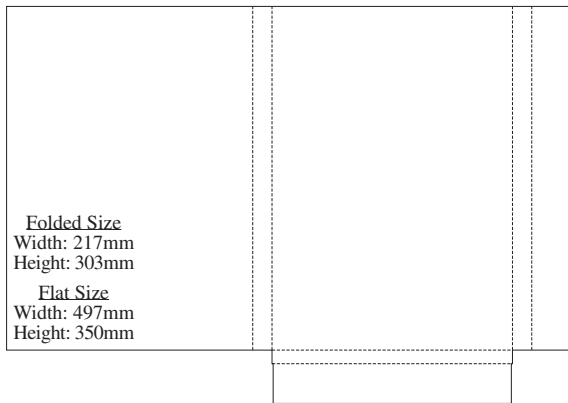

## 20H

**Folded Size**  
Width: 212mm  
Height: 338mm

**Flat Size**  
Width: 551mm  
Height: 432mm

## 21F

**Folded Size**  
Width: 225mm  
Height: 312mm

**Flat Size**  
Width: 460mm  
Height: 424mm

## 21K

**Folded Size**  
Width: 215mm  
Height: 318mm

**Flat Size**  
Width: 588mm  
Height: 387mm

## 22A

**Folded Size**  
Width: 220mm  
Height: 301mm

**Flat Size**  
Width: 451mm  
Height: 367mm

**22B**

**22C**

**22E**

**22K**

**23B**