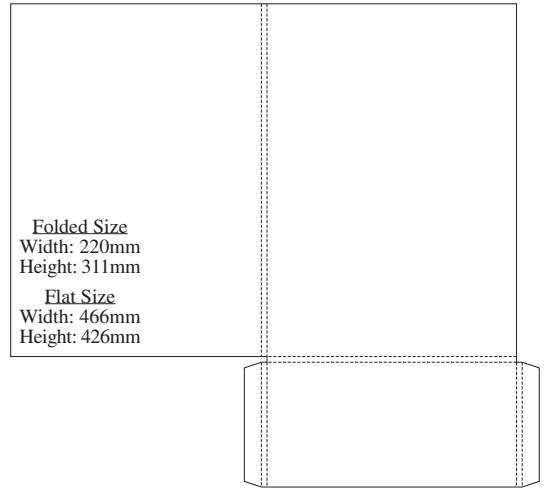

## 20H

**Folded Size**  
Width: 212mm  
Height: 338mm

**Flat Size**  
Width: 551mm  
Height: 432mm

## 21F

**Folded Size**  
Width: 225mm  
Height: 312mm

**Flat Size**  
Width: 460mm  
Height: 424mm

## 21K

**Folded Size**  
Width: 215mm  
Height: 318mm

**Flat Size**  
Width: 588mm  
Height: 387mm

## 22A

**Folded Size**  
Width: 220mm  
Height: 301mm

**Flat Size**  
Width: 451mm  
Height: 367mm

**22B**

**22C**

**22E**

**22K**

**23B**